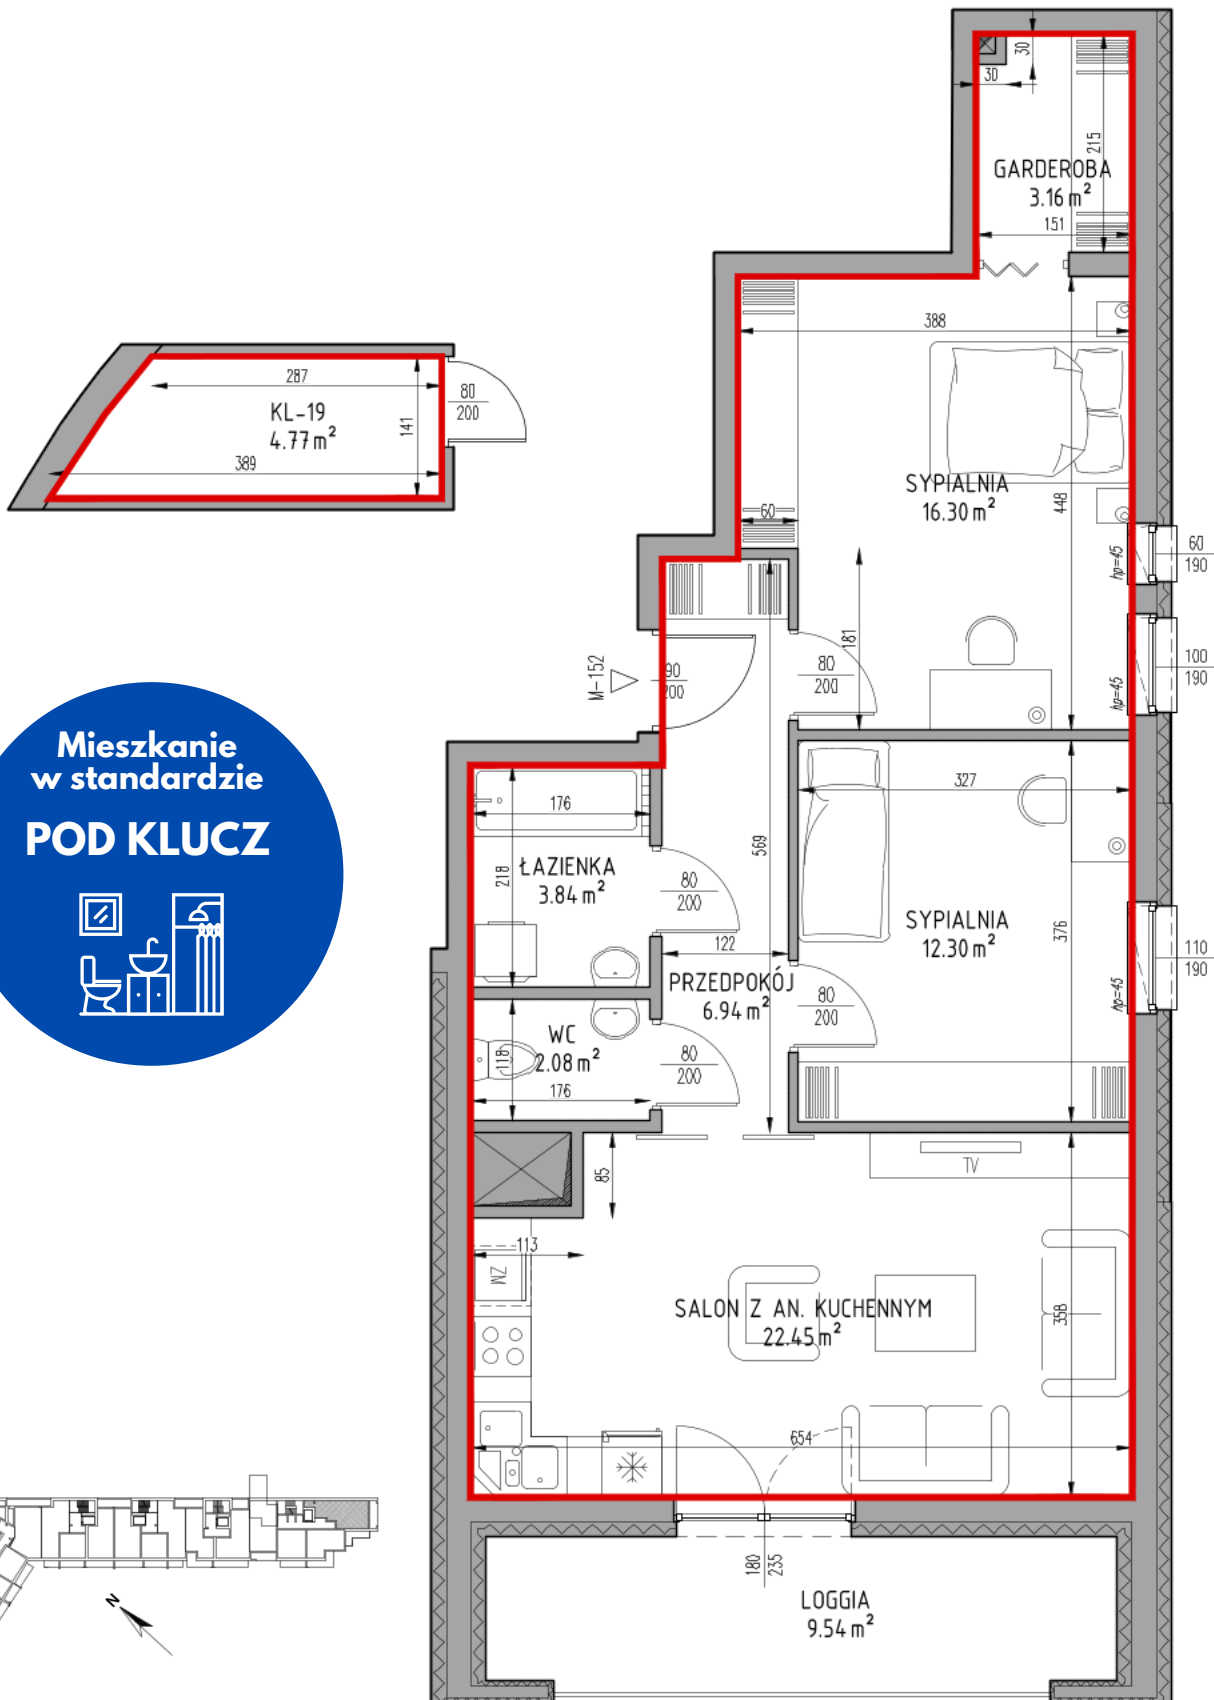

Samodzielny lokal mieszkalny położony w budynku przy ulicy Królowej Jadwigi 14/152

Klatka schodowa: K-6

Kondygnacja: V

Ilość pokoi: 3P+AK

Powierzchnia użytkowa lokalu: 67.07m²

Powierzchnia przynależna: komórka lokatorska położona na kondygnacji -2, KL-19 - 4.77m²

Powierzchnia użytkowa całkowita lokalu: 71.84m²

Mieszkanie
w standardzie
POD KLUCZ

SKALA 1:75