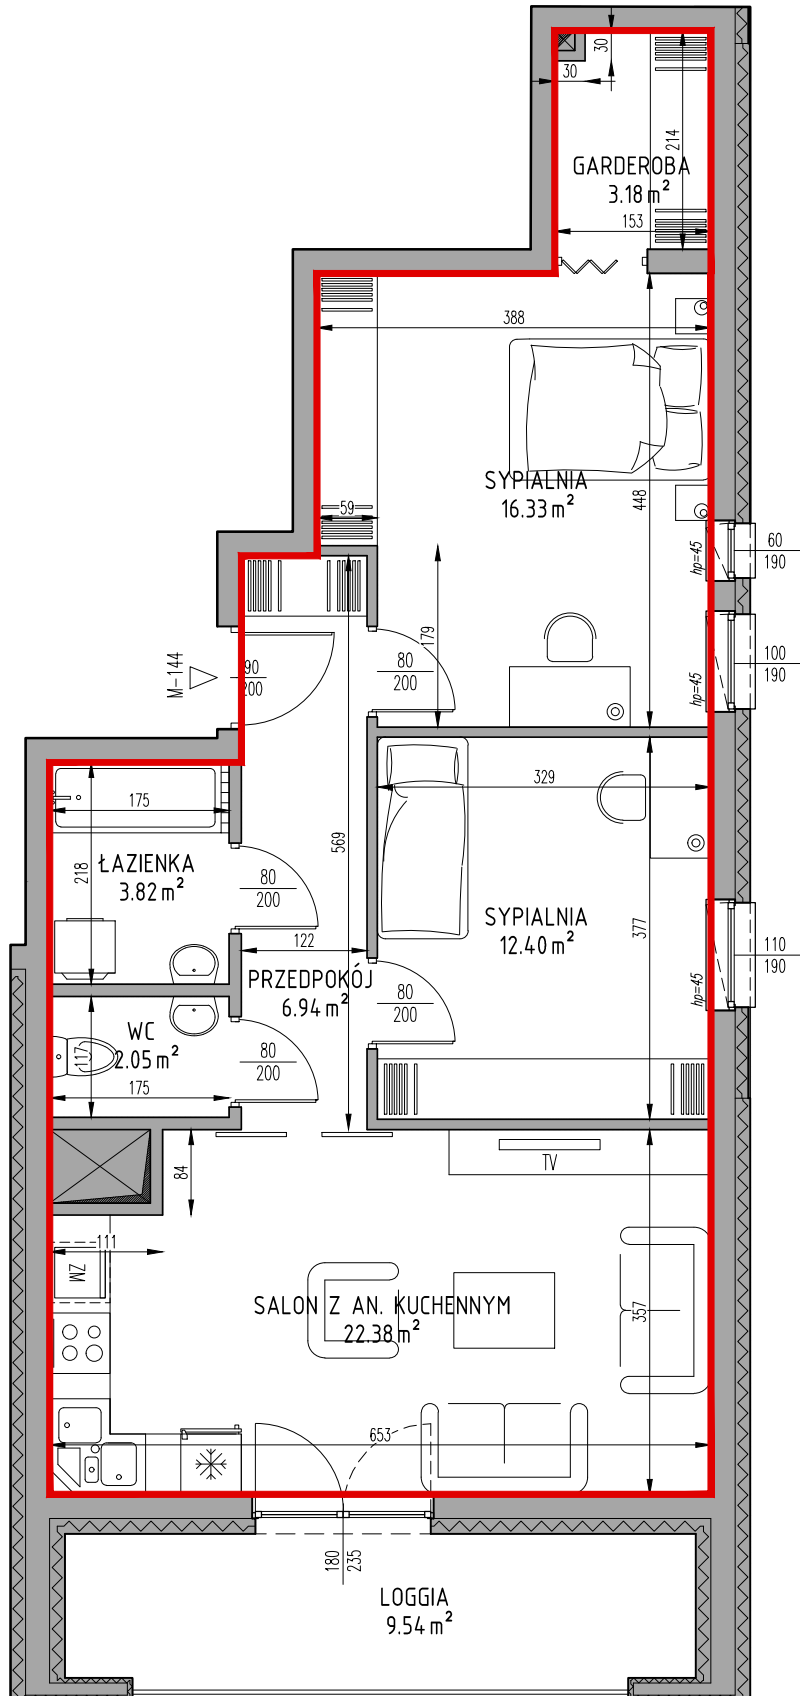

Samodzielny lokal mieszkalny położony w budynku przy ulicy Królowej Jadwigi 14/144

Klatka schodowa: K-6

Kondygnacja: III

Ilość pokoi: 3P+AK

Powierzchnia użytkowa lokalu: 67.10m²

Powierzchnia przynależna: komórka lokatorska położona na kondygnacji -2, KL-36 - 5.82m²

Powierzchnia użytkowa całkowita lokalu: 72.92m²

SKALA 1:75