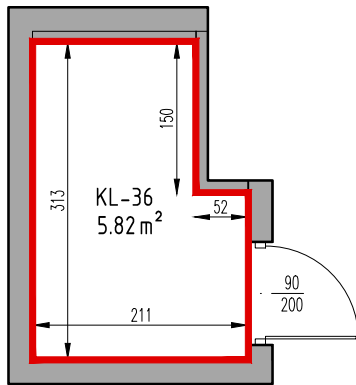

Samodzielny lokal mieszkalny położony w budynku przy ulicy Królowej Jadwigi 14/144

Klatka schodowa: K-6

Kondygnacja: III

Ilość pokoi: 3P+AK

Powierzchnia użytkowa lokalu: 67.10m²

Powierzchnia przynależna: komórka lokatorska położona na kondygnacji -2, KL-36 - 5.82m²

Powierzchnia użytkowa całkowita lokalu: 72.92m²

SKALA 1:75