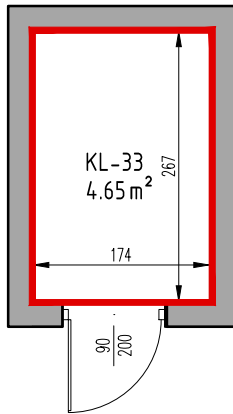

Samodzielny lokal mieszkalny położony w budynku przy ulicy Królowej Jadwigi 14/140

Klatka schodowa: K-6

Kondygnacja: II

Ilość pokoi: 3P+AK

Powierzchnia użytkowa lokalu: 67.08m²

Powierzchnia przynależna: komórka lokatorska położona na kondygnacji -2, KL-33 - 4.65m²

Powierzchnia użytkowa całkowita lokalu: 71.73m²

SKALA 1:75