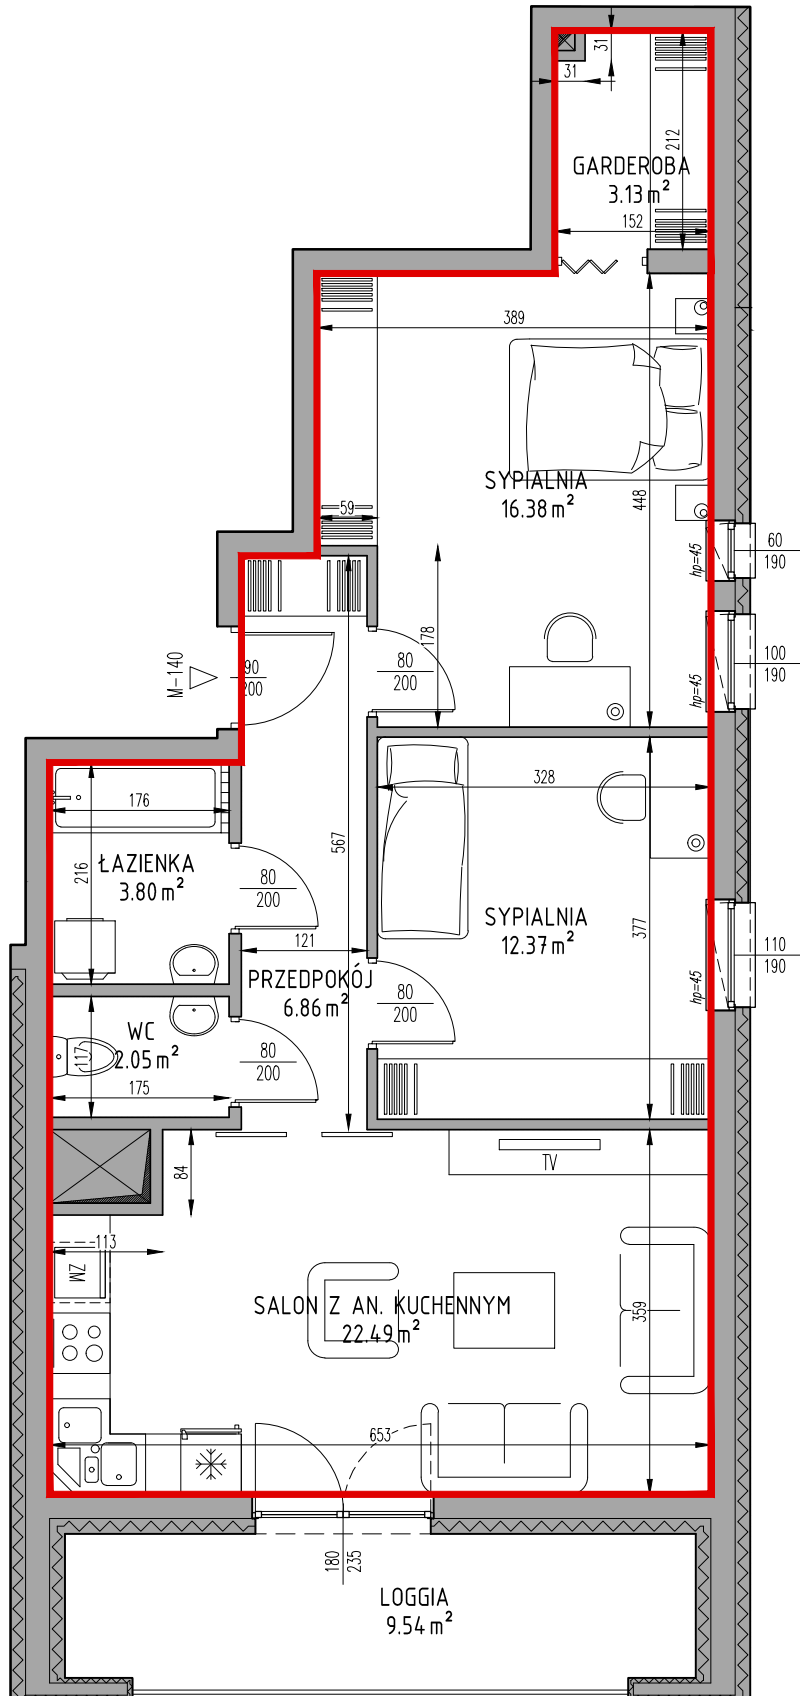

Samodzielny lokal mieszkalny położony w budynku przy ulicy Królowej Jadwigi 14/140

Klatka schodowa: K-6

Kondygnacja: II

Ilość pokoi: 3P+AK

Powierzchnia użytkowa lokalu: 67.08m²

Powierzchnia przynależna: komórka lokatorska położona na kondygnacji -2, KL-33 - 4.65m²

Powierzchnia użytkowa całkowita lokalu: 71.73m²

SKALA 1:75