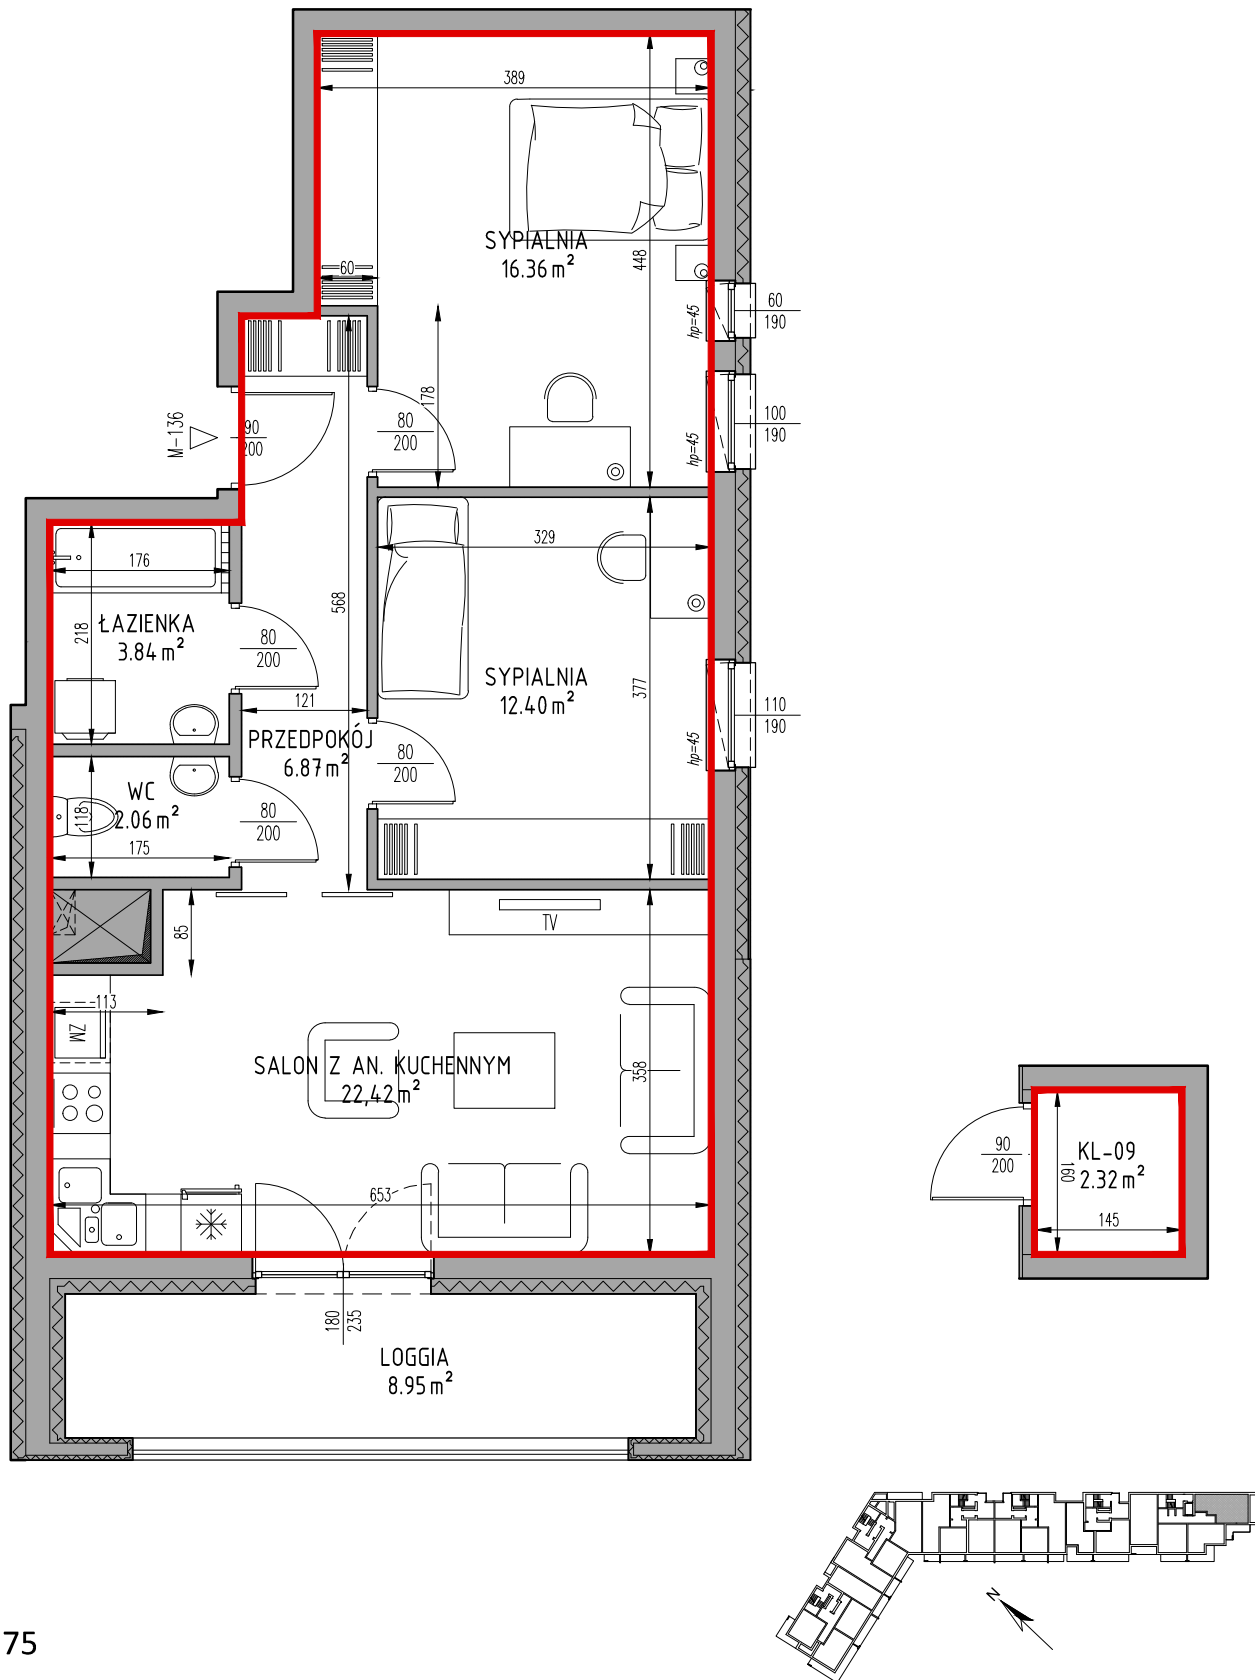

Samodzielny lokal mieszkalny położony w budynku przy ulicy Królowej Jadwigi 14 /136

Klatka schodowa: K-6

Kondygnacja: I

Ilość pokoi: 3P+AK

Powierzchnia użytkowa lokalu: 63.95m²

Powierzchnia przynależna: komórka lokatorska położona na kondygnacji +1, KL-09 - 2.32m²

Powierzchnia użytkowa całkowita lokalu: 66.27m²

SKALA 1:75