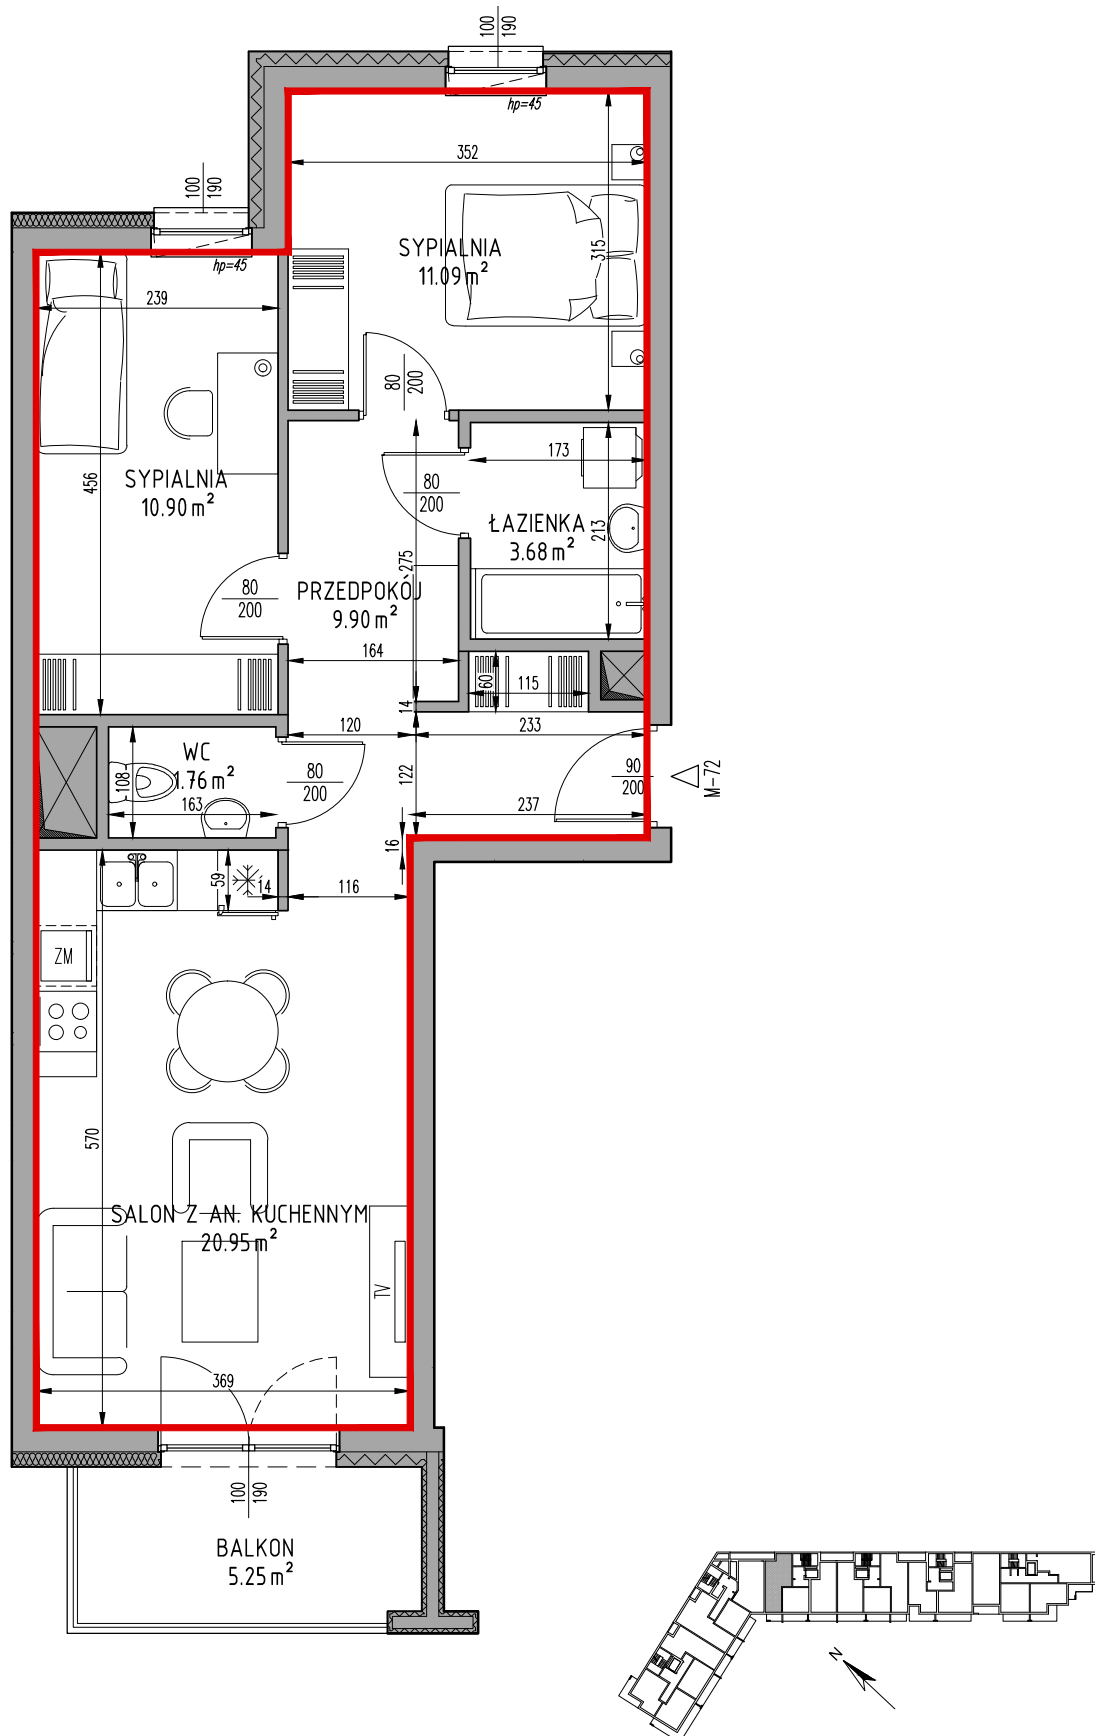

Samodzielny lokal mieszkalny położony w budynku przy ulicy Królowej Jadwigi 14/72

Klatka schodowa: K-3

Kondygnacja: III

Ilość pokoi: 3P+AK

Powierzchnia użytkowa lokalu: 58.28m²

Powierzchnia przynależna: brak

Powierzchnia użytkowa całkowita lokalu: 58.28m²

SKALA 1:75