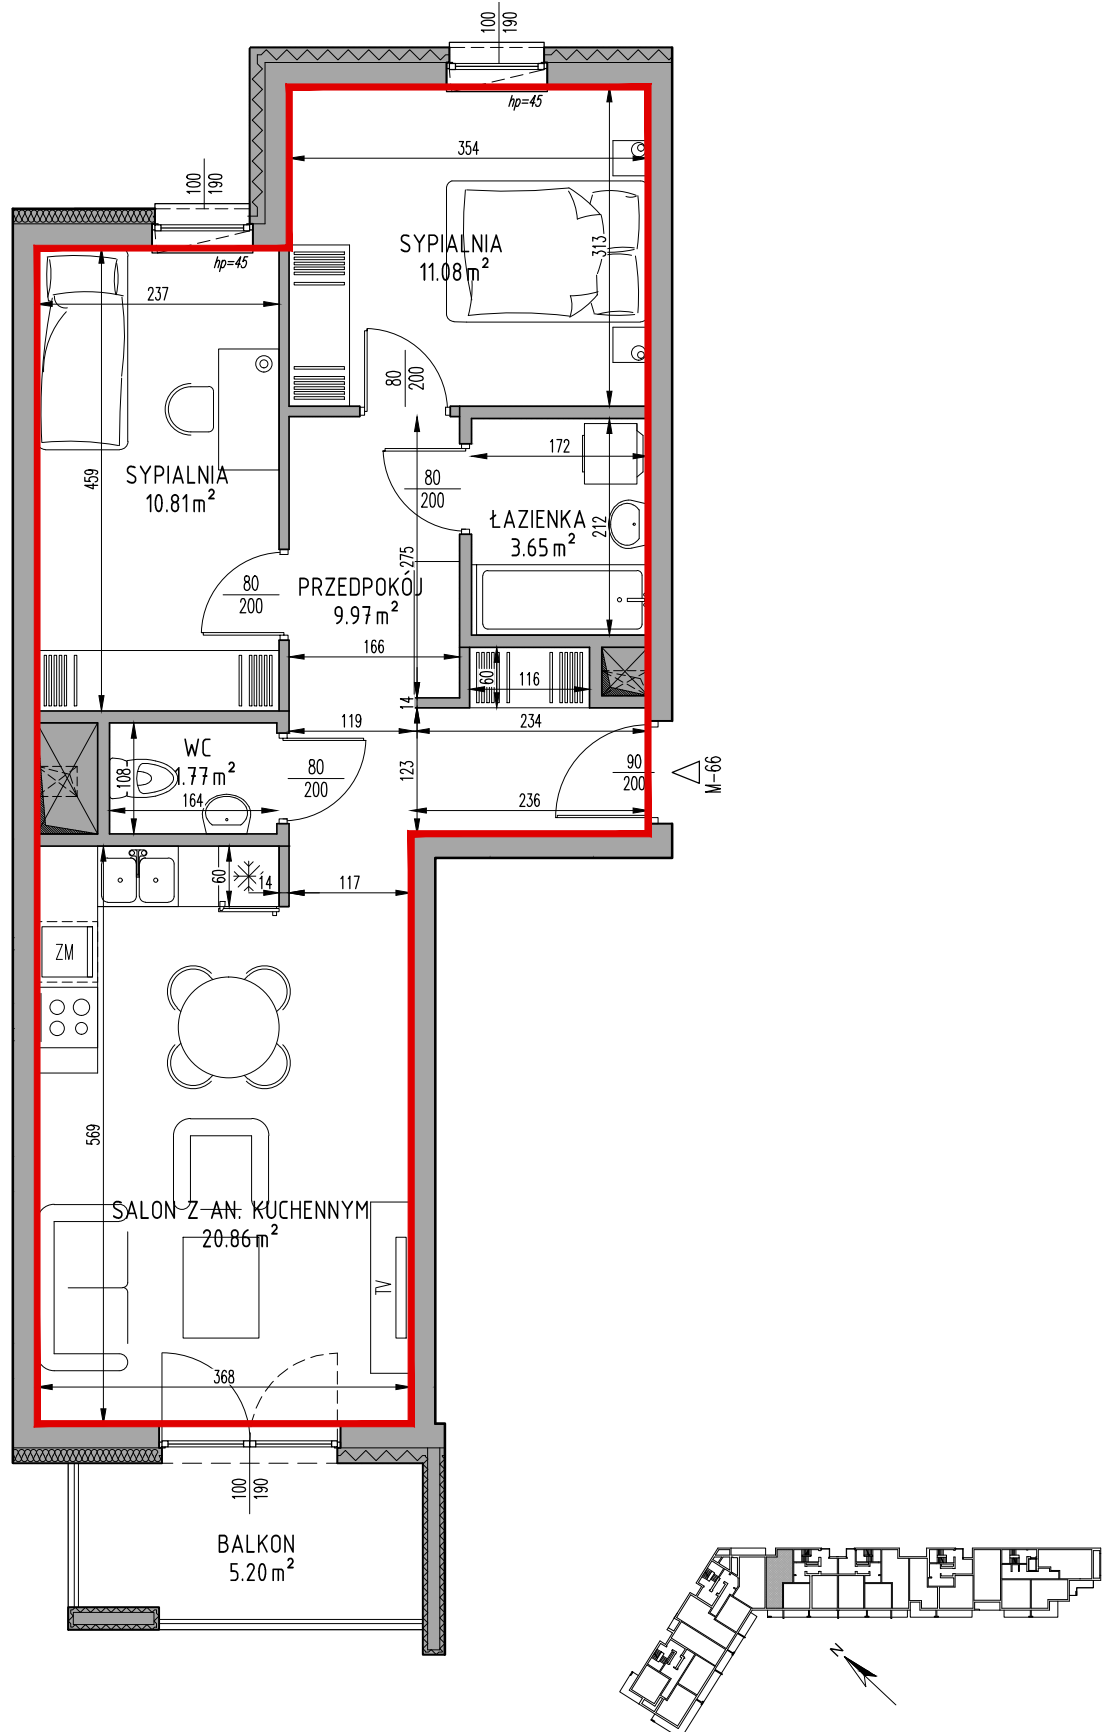

Samodzielny lokal mieszkalny położony w budynku przy ulicy Królowej Jadwigi 14 /66

Klatka schodowa: K-3

Kondygnacja: I

Ilość pokoi: 3P+AK

Powierzchnia użytkowa lokalu: 58.14m<sup>2</sup>

Powierzchnia przynależna: brak

Powierzchnia użytkowa całkowita lokalu: 58.14m<sup>2</sup>

SKALA 1:75