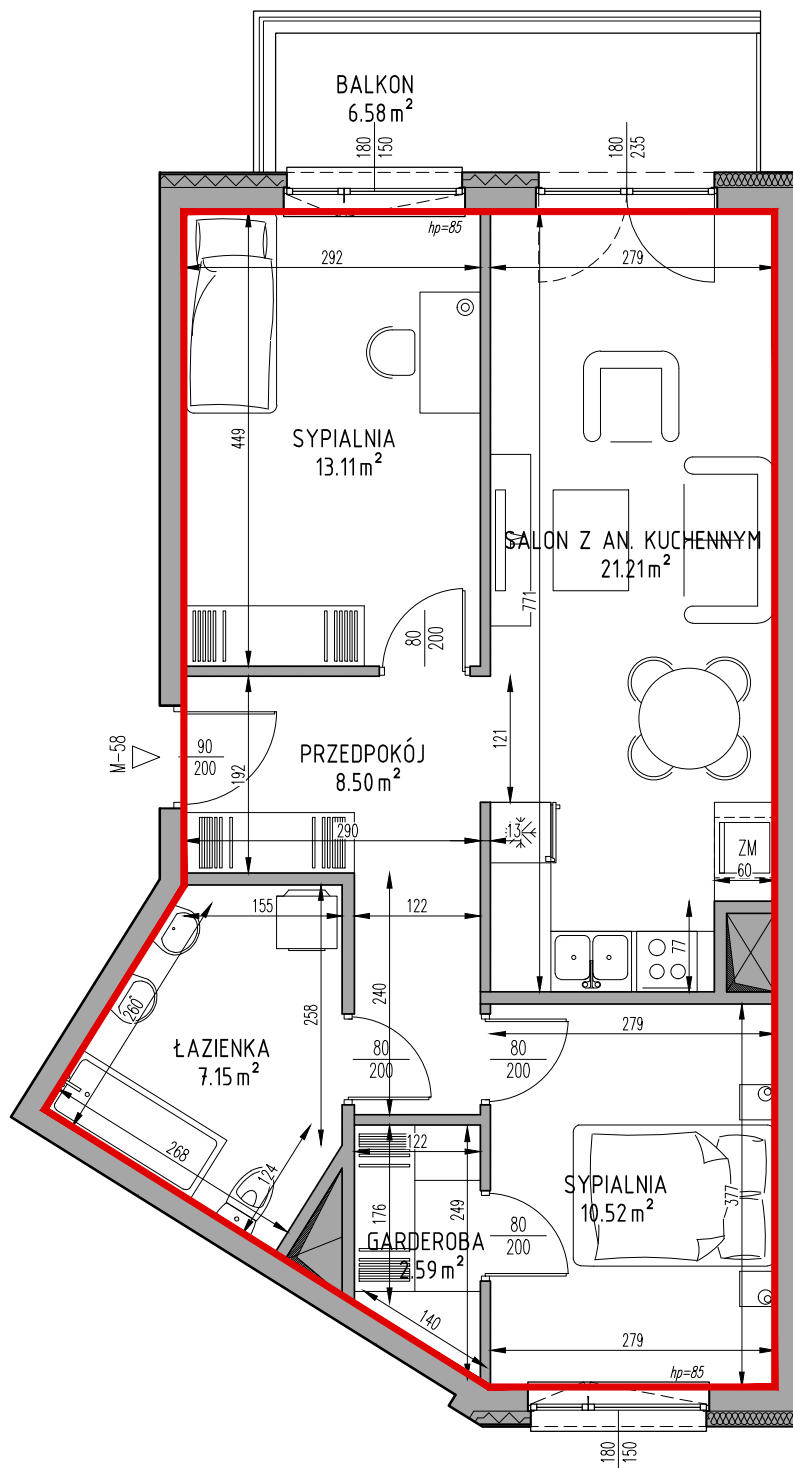

Samodzielny lokal mieszkalny położony w budynku przy ulicy Królowej Jadwigi 14/58

Klatka schodowa: K-2

Kondygnacja: VIII

Ilość pokoi: 3P+AK

Powierzchnia użytkowa lokalu: 63.08m<sup>2</sup>

Powierzchnia przynależna: brak

Powierzchnia użytkowa całkowita lokalu: 63.08m<sup>2</sup>

SKALA 1:75