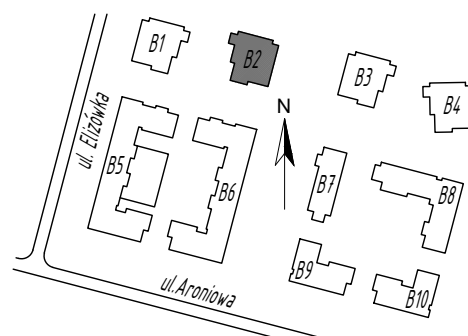

SKALA 1:75

Projektant:

ŁUKASZ GURBIEL
PRACOWNIA ARCHITEKTONICZNA
www.gpa-architekci.pl
Aleja Kraśnicka 211B, 20-718, Lublin

Inwestor:

TBV Sp. z o. o. Sp. K.

Biuro sprzedaży:

ul. Pana Balcera 6B/U8, (I piętro),
20-631, Lublin, tel (81)533-55-44