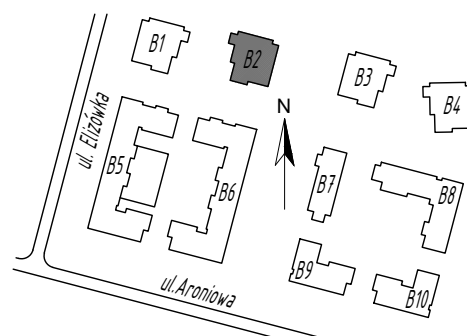

SKALA 1:75

Projektant:

ŁUKASZ GURBIEL
PRACOWNIA ARCHITEKTONICZNA
www.gpa-architekci.pl
Aleja Kraśnicka 211B, 20-718, Lublin

Inwestor:

TBV
TBV Sp. z o. o. Sp. K.

Biuro sprzedaży:

ul. Pana Balcera 6B/U8, (I piętro),
20-631, Lublin, tel (81)533-55-44