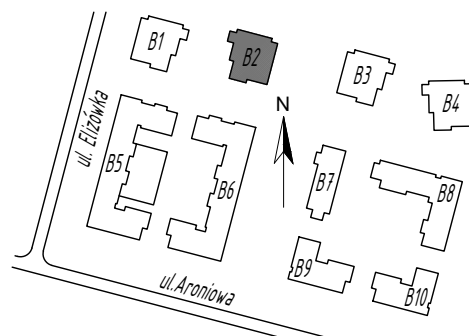

SKALA 1:75

Projektant:

ŁUKASZ GURBIEL
PRACOWNIA ARCHITEKTONICZNA
www.gpa-architekci.pl
Aleja Kraśnicka 211B, 20-718, Lublin

Inwestor:

TBV
TBV Sp. z o. o. Sp. K.

Biurow sprzedaży:

ul. Pana Balcera 6B/U8, (I piętro),
20-631, Lublin, tel (81)533-55-44