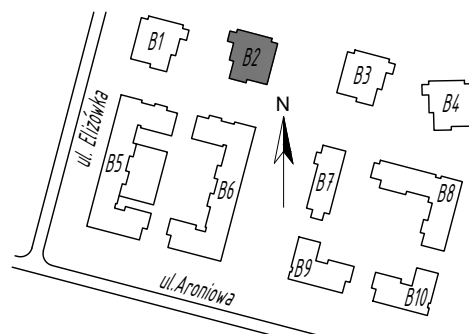

SKALA 1:75

Projektant:

ŁUKASZ GURBIEL
PRACOWNIA ARCHITEKTONICZNA
www.gpa-architekci.pl
Aleja Kraśnicka 211B, 20-718, Lublin

Inwestor:

TBV Sp. z o. o. Sp. K.

Biuro sprzedaży:

ul. Pana Balcera 6B/U8, (I piętro),
20-631, Lublin, tel (81)533-55-44