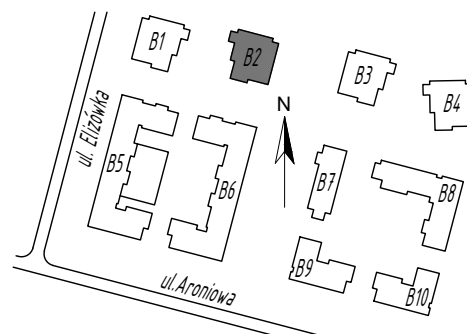

SKALA 1:75

Projektant:

ŁUKASZ GURBIEL
PRACOWNIA ARCHITEKTONICZNA
www.gpa-architekci.pl
Aleja Kraśnicka 211B, 20-718, Lublin

Inwestor:

TBV Sp. z o. o. Sp. K.

Biuro sprzedaży:

ul. Pana Balcera 6B/U8, (I piętro),
20-631, Lublin, tel (81)533-55-44