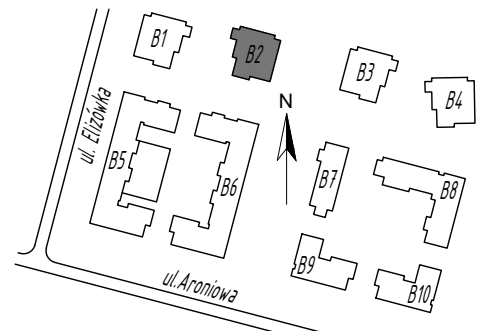

SKALA 1:75

Projektant:

ŁUKASZ GURBIEL  
PRACOWNIA ARCHITEKTONICZNA  
www.gpa-architekci.pl  
Aleja Kraśnicka 211B, 20-718, Lublin

Inwestor:

TBV Sp. z o. o. Sp. K.

Biuro sprzedaży:

ul. Pana Balcera 6B/U8, (I piętro),  
20-631, Lublin, tel (81)533-55-44