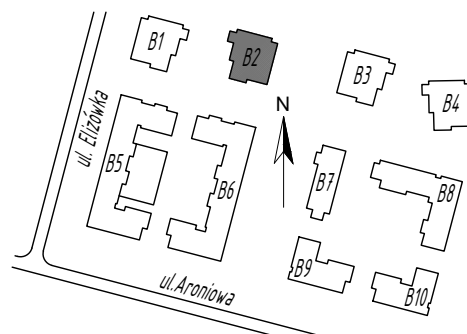

SKALA 1:75

Projektant:

ŁUKASZ GURBIEL  
PRACOWNIA ARCHITEKTONICZNA  
www.gpa-architekci.pl  
Aleja Kraśnicka 211B, 20-718, Lublin

Inwestor:

TBV Sp. z o. o. Sp. K.

Biuro sprzedaży:

ul. Pana Balcera 6B/U8, (I piętro),  
20-631, Lublin, tel (81)533-55-44