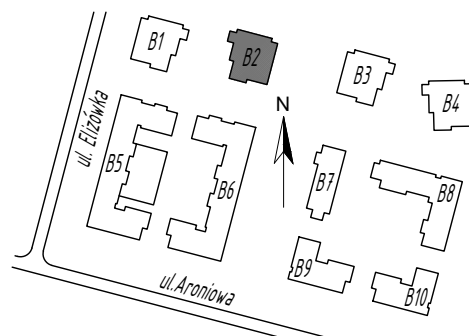

SKALA 1:75

Projektant:

ŁUKASZ GURBIEL  
PRACOWNIA ARCHITEKTONICZNA  
www.gpa-architekci.pl  
Aleja Kraśnicka 211B, 20-718, Lublin

Inwestor:

TBV Sp. z o. o. Sp. K.

Biuro sprzedaży:

ul. Pana Balcera 6B/U8, (I piętro),  
20-631, Lublin, tel (81)533-55-44