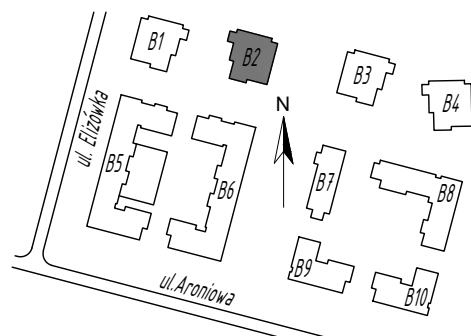

SKALA 1:75

Projektant:

ŁUKASZ GURBIEL
PRACOWNIA ARCHITEKTONICZNA
www.gpa-architekci.pl
Aleja Kraśnicka 211B, 20-718, Lublin

Inwestor:

TBV Sp. z o. o. Sp. K.

Biuro sprzedaży:

ul. Pana Balcera 6B/U8, (I piętro),
20-631, Lublin, tel (81)533-55-44