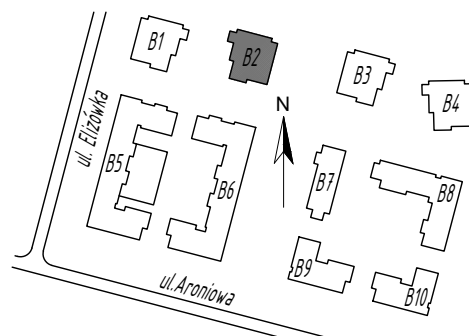

SKALA 1:75

Projektant:

ŁUKASZ GURBIEL  
PRACOWNIA ARCHITEKTONICZNA  
www.gpa-architekci.pl  
Aleja Kraśnicka 211B, 20-718, Lublin

Inwestor:

**TBV**  
TBV Sp. z o. o. Sp. K.

Biuro sprzedaży:

ul. Pana Balcera 6B/U8, (I piętro),  
20-631, Lublin, tel (81)533-55-44