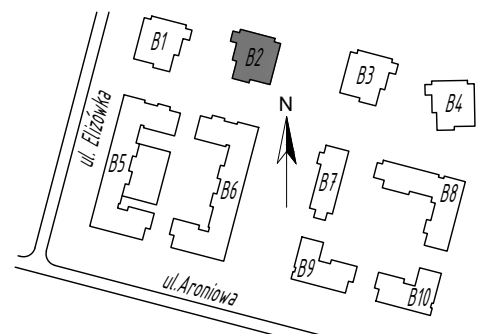

SKALA 1:75

Projektant:

ŁUKASZ GURBIEL
PRACOWNIA ARCHITEKTONICZNA
www.gpa-architekci.pl
Aleja Kraśnicka 211B, 20-718, Lublin

Inwestor:

TBV
TBV Sp. z o. o. Sp. K.

Biuro sprzedaży:

ul. Pana Balcera 6B/U8, (I piętro),
20-631, Lublin, tel (81)533-55-44