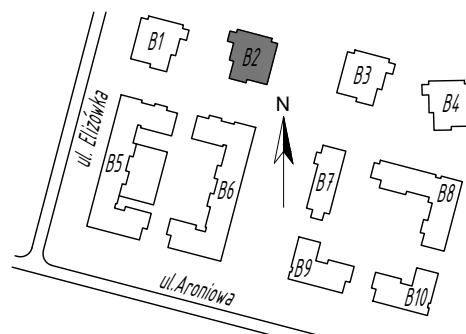

SKALA 1:75

Projektant:

ŁUKASZ GURBIEL  
PRACOWNIA ARCHITEKTONICZNA  
www.gpa-architekci.pl  
Aleja Kraśnicka 211B, 20-718, Lublin

Inwestor:

**TBV**  
TBV Sp. z o. o. Sp. K.

Biuro sprzedaży:

ul. Pana Balcera 6B/U8, (I piętro),  
20-631, Lublin, tel (81)533-55-44