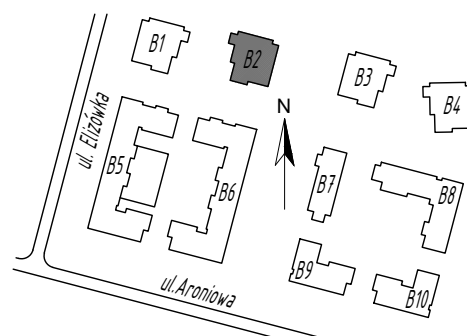

SKALA 1:75

Projektant:

ŁUKASZ GURBIEL
PRACOWNIA ARCHITEKTONICZNA
www.gpa-architekci.pl
Aleja Kraśnicka 211B, 20-718, Lublin

Inwestor:

TBV Sp. z o. o. Sp. K.

Biuro sprzedaży:

ul. Pana Balcera 6B/U8, (I piętro),
20-631, Lublin, tel (81)533-55-44