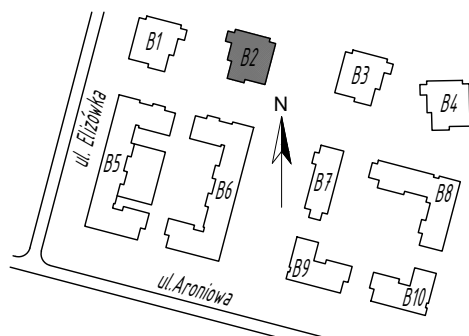

SKALA 1:75

Projektant:

ŁUKASZ GURBIEL  
PRACOWNIA ARCHITEKTONICZNA  
www.gpa-architekci.pl  
Aleja Kraśnicka 211B, 20-718, Lublin

Inwestor:

**TBV**  
TBV Sp. z o. o. Sp. K.

Biuro sprzedaży:

ul. Pana Balcera 6B/U8, (I piętro),  
20-631, Lublin, tel (81)533-55-44