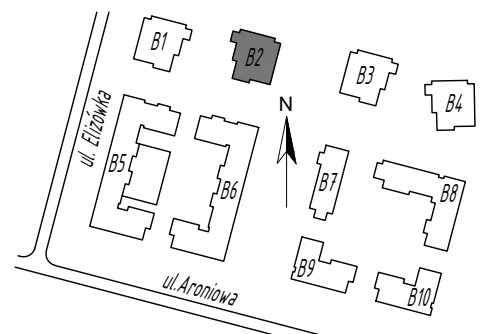

SKALA 1:75

Projektant:

ŁUKASZ GURBIEL
PRACOWNIA ARCHITEKTONICZNA
www.gpa-architekci.pl
Aleja Kraśnicka 211B, 20-718, Lublin

Inwestor:

TBV Sp. z o. o. Sp. K.

Biuro sprzedaży:

ul. Pana Balcera 6B/U8, (I piętro),
20-631, Lublin, tel (81)533-55-44