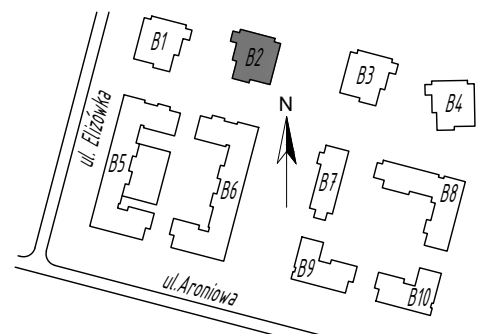

SKALA 1:75

Projektant:

ŁUKASZ GURBIEL  
PRACOWNIA ARCHITEKTONICZNA  
www.gpa-architekci.pl  
Aleja Kraśnicka 211B, 20-718, Lublin

Inwestor:

TBV Sp. z o. o. Sp. K.

Biuro sprzedaży:

ul. Pana Balcera 6B/U8, (I piętro),  
20-631, Lublin, tel (81)533-55-44