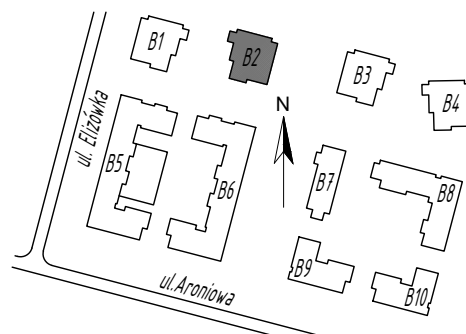

SKALA 1:75

Projektant:

ŁUKASZ GURBIEL
PRACOWNIA ARCHITEKTONICZNA
www.gpa-architekci.pl
Aleja Kraśnicka 211B, 20-718, Lublin

Inwestor:

TBV
TBV Sp. z o. o. Sp. K.

Biuro sprzedaży:

ul. Pana Balcera 6B/U8, (I piętro),
20-631, Lublin, tel (81)533-55-44