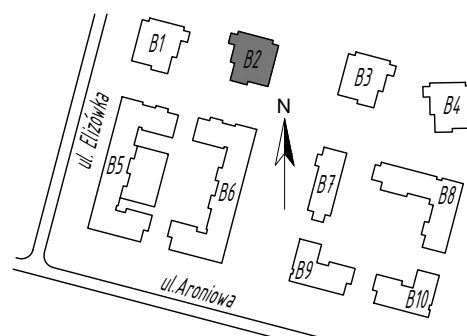

SKALA 1:75

Projektant:

ŁUKASZ GURBIEL  
PRACOWNIA ARCHITEKTONICZNA  
www.gpa-architekci.pl  
Aleja Kraśnicka 211B, 20-718, Lublin

Inwestor:

**TBV**  
TBV Sp. z o. o. Sp. K.

Biuro sprzedaży:

ul. Pana Balcera 6B/U8, (I piętro),  
20-631, Lublin, tel (81)533-55-44