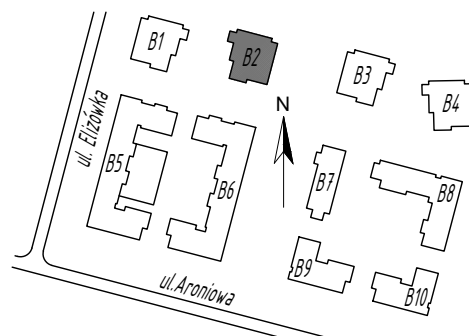

SKALA 1:75

Projektant:

ŁUKASZ GURBIEL
PRACOWNIA ARCHITEKTONICZNA
www.gpa-architekci.pl
Aleja Kraśnicka 211B, 20-718, Lublin

Inwestor:

TBV Sp. z o. o. Sp. K.

Biuro sprzedaży:

ul. Pana Balcera 6B/U8, (I piętro),
20-631, Lublin, tel (81)533-55-44