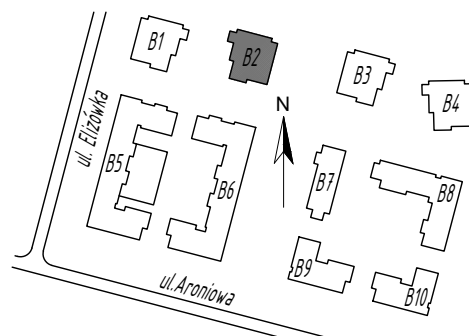

SKALA 1:75

Projektant:

ŁUKASZ GURBIEL
PRACOWNIA ARCHITEKTONICZNA
www.gpa-architekci.pl
Aleja Kraśnicka 211B, 20-718, Lublin

Inwestor:

TBV
TBV Sp. z o. o. Sp. K.

Biuro sprzedaży:

ul. Pana Balcera 6B/U8, (I piętro),
20-631, Lublin, tel (81)533-55-44