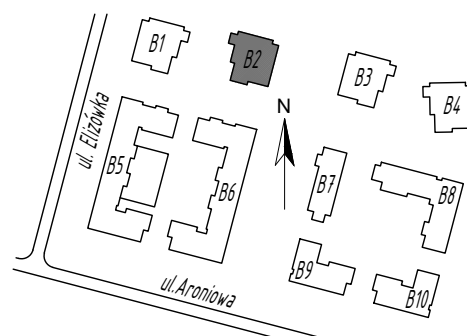

SKALA 1:75

Projektant:

ŁUKASZ GURBIEL  
PRACOWNIA ARCHITEKTONICZNA  
www.gpa-architekci.pl  
Aleja Kraśnicka 211B, 20-718, Lublin

Inwestor:

TBV Sp. z o. o. Sp. K.

Biuro sprzedaży:

ul. Pana Balcera 6B/U8, (I piętro),  
20-631, Lublin, tel (81)533-55-44