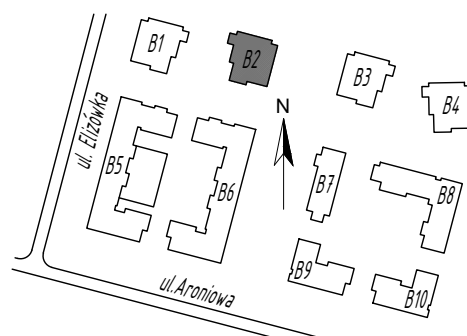

SKALA 1:75

Projektant:

ŁUKASZ GURBIEL  
PRACOWNIA ARCHITEKTONICZNA  
www.gpa-architekci.pl  
Aleja Kraśnicka 211B, 20-718, Lublin

Inwestor:

**TBV**  
TBV Sp. z o. o. Sp. K.

Biuro sprzedaży:

ul. Pana Balcera 6B/U8, (I piętro),  
20-631, Lublin, tel (81)533-55-44