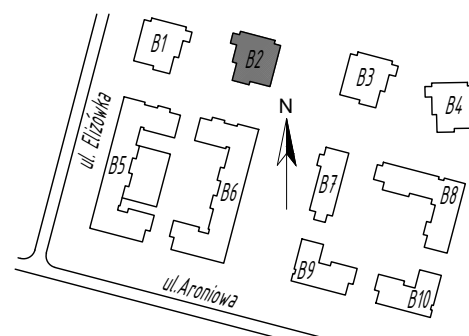

SKALA 1:75

Projektant:

ŁUKASZ GURBIEL  
PRACOWNIA ARCHITEKTONICZNA  
www.gpa-architekci.pl  
Aleja Kraśnicka 211B, 20-718, Lublin

Inwestor:

**TBV**  
TBV Sp. z o. o. Sp. K.

Biuro sprzedaży:

ul. Pana Balcera 6B/U8, (I piętro),  
20-631, Lublin, tel (81)533-55-44