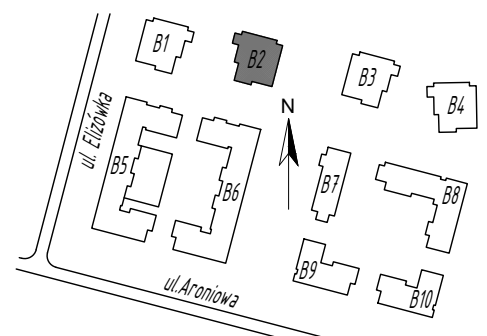

SKALA 1:75

Projektant:

ŁUKASZ GURBIEL  
PRACOWNIA ARCHITEKTONICZNA  
www.gpa-architekci.pl  
Aleja Kraśnicka 211B, 20-718, Lublin

Inwestor:

**TBV**  
TBV Sp. z o. o. Sp. K.

Biuro sprzedaży:

ul. Pana Balcera 6B/U8, (I piętro),  
20-631, Lublin, tel (81)533-55-44