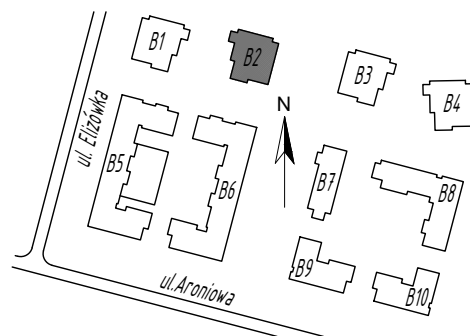

SKALA 1:75

Projektant:

ŁUKASZ GURBIEL
PRACOWNIA ARCHITEKTONICZNA
www.gpa-architekci.pl
Aleja Kraśnicka 211B, 20-718, Lublin

Inwestor:

TBV
TBV Sp. z o. o. Sp. K.

Biuro sprzedaży:

ul. Pana Balcera 6B/U8, (I piętro),
20-631, Lublin, tel (81)533-55-44