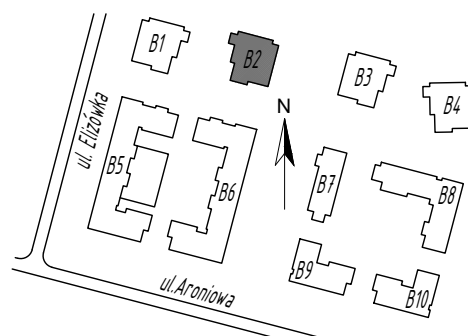

SKALA 1:75

Projektant:

ŁUKASZ GURBIEL
PRACOWNIA ARCHITEKTONICZNA
www.gpa-architekci.pl
Aleja Kraśnicka 211B, 20-718, Lublin

Inwestor:

TBV Sp. z o. o. Sp. K.

Biuro sprzedaży:

ul. Pana Balcera 6B/U8, (I piętro),
20-631, Lublin, tel (81)533-55-44