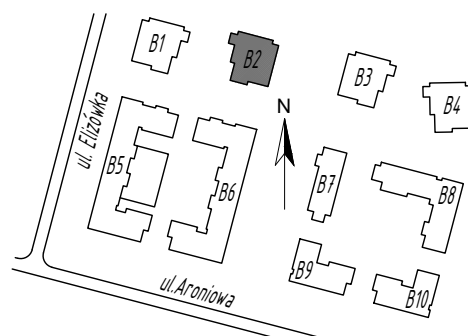

SKALA 1:75

Projektant:

ŁUKASZ GURBIEL
PRACOWNIA ARCHITEKTONICZNA
www.gpa-architekci.pl
Aleja Kraśnicka 211B, 20-718, Lublin

Inwestor:

TBV
TBV Sp. z o. o. Sp. K.

Biuro sprzedaży:

ul. Pana Balcera 6B/U8, (I piętro),
20-631, Lublin, tel (81)533-55-44