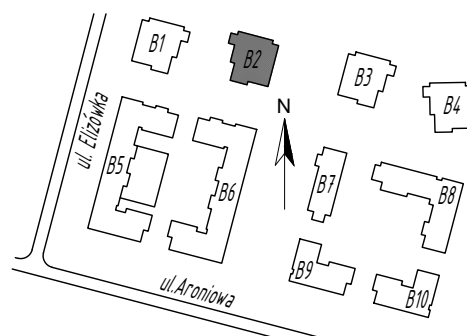

SKALA 1:75

Projektant:

ŁUKASZ GURBIEL  
PRACOWNIA ARCHITEKTONICZNA  
www.gpa-architekci.pl  
Aleja Kraśnicka 211B, 20-718, Lublin

Inwestor:

**TBV**  
TBV Sp. z o. o. Sp. K.

Biuro sprzedaży:

ul. Pana Balcera 6B/U8, (I piętro),  
20-631, Lublin, tel (81)533-55-44