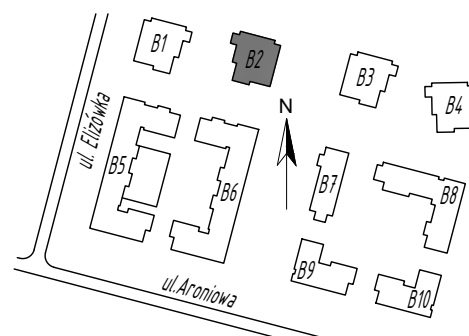

SKALA 1:75

Projektant:

ŁUKASZ GURBIEL
PRACOWNIA ARCHITEKTONICZNA
www.gpa-architekci.pl
Aleja Kraśnicka 211B, 20-718, Lublin

Inwestor:

TBV
TBV Sp. z o. o. Sp. K.

Biuro sprzedaży:

ul. Pana Balcera 6B/U8, (I piętro),
20-631, Lublin, tel (81)533-55-44