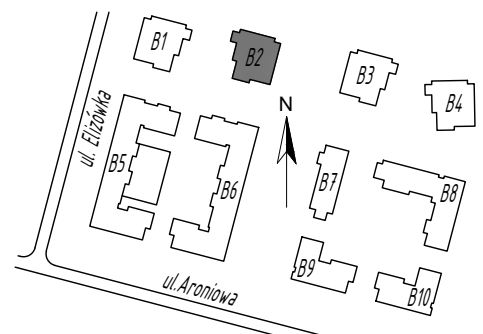

SKALA 1:75

Projektant:

ŁUKASZ GURBIEL
PRACOWNIA ARCHITEKTONICZNA
www.gpa-architekci.pl
Aleja Kraśnicka 211B, 20-718, Lublin

Inwestor:

TBV
TBV Sp. z o. o. Sp. K.

Biurow sprzedaży:

ul. Pana Balcera 6B/U8, (I piętro),
20-631, Lublin, tel (81)533-55-44