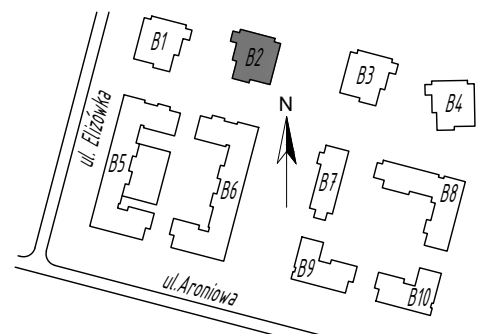

SKALA 1:75

Projektant:

ŁUKASZ GURBIEL  
PRACOWNIA ARCHITEKTONICZNA  
www.gpa-architekci.pl  
Aleja Kraśnicka 211B, 20-718, Lublin

Inwestor:

**TBV**  
TBV Sp. z o. o. Sp. K.

Biuro sprzedaży:

ul. Pana Balcera 6B/U8, (I piętro),  
20-631, Lublin, tel (81)533-55-44