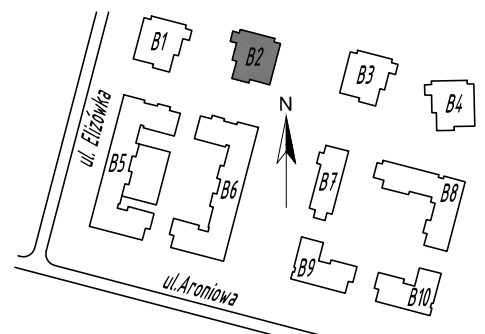

SKALA 1:75

Projektant:

ŁUKASZ GURBIEL
PRACOWNIA ARCHITEKTONICZNA
www.gpa-architekci.pl
Aleja Kraśnicka 211B, 20-718, Lublin

Inwestor:

TBV
TBV Sp. z o. o. Sp. K.

Biuro sprzedaży:

ul. Pana Balcera 6B/U8, (I piętro),
20-631, Lublin, tel (81)533-55-44