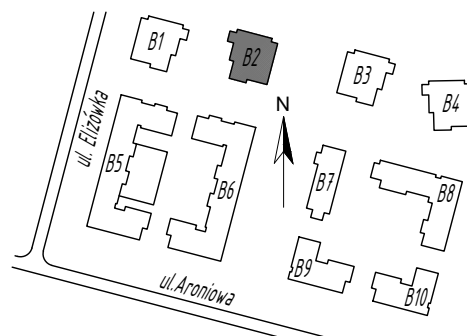

SKALA 1:75

Projektant:

ŁUKASZ GURBIEL  
PRACOWNIA ARCHITEKTONICZNA  
www.gpa-architekci.pl  
Aleja Kraśnicka 211B, 20-718, Lublin

Inwestor:

**TBV**  
TBV Sp. z o. o. Sp. K.

Biuro sprzedaży:

ul. Pana Balcera 6B/U8, (I piętro),  
20-631, Lublin, tel (81)533-55-44