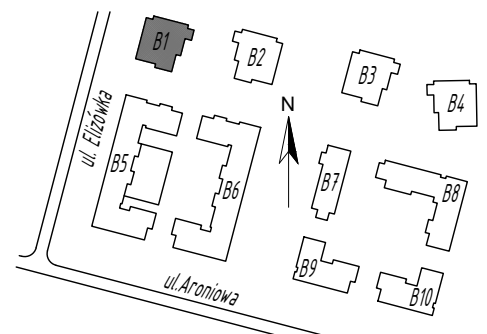

SKALA 1:75

Projektant:

ŁUKASZ GURBIEL  
PRACOWNIA ARCHITEKTONICZNA  
www.gpa-architekci.pl  
Aleja Kraśnicka 211B, 20-718, Lublin

Inwestor:

**TBV**  
TBV Sp. z o. o. Sp. K.

Biuro sprzedaży:

ul. Pana Balcera 6B/U8, (I piętro),  
20-631, Lublin, tel (81)533-55-44