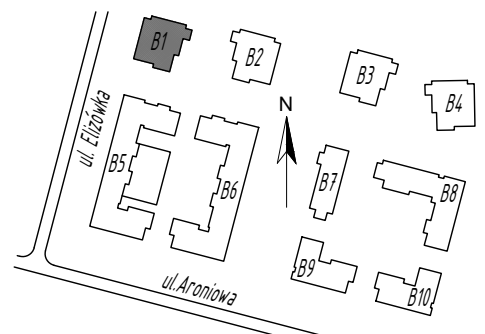

SKALA 1:75

Projektant:

ŁUKASZ GURBIEL
PRACOWNIA ARCHITEKTONICZNA
www.gpa-architekci.pl
Aleja Kraśnicka 211B, 20-718, Lublin

Inwestor:

TBV
TBV Sp. z o. o. Sp. K.

Biuro sprzedaży:

ul. Pana Balcera 6B/U8, (I piętro),
20-631, Lublin, tel (81)533-55-44