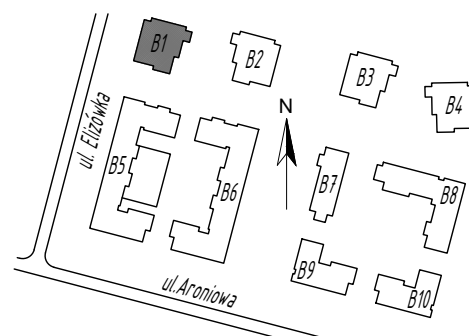

SKALA 1:75

Projektant:

ŁUKASZ GURBIEL  
PRACOWNIA ARCHITEKTONICZNA  
www.gpa-architekci.pl  
Aleja Kraśnicka 211B, 20-718, Lublin

Inwestor:

**TBV**  
TBV Sp. z o. o. Sp. K.

Biuro sprzedaży:

ul. Pana Balcera 6B/U8, (I piętro),  
20-631, Lublin, tel (81)533-55-44