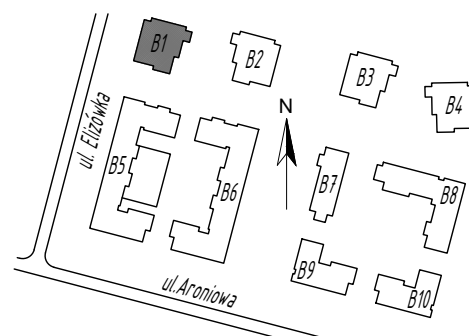

SKALA 1:75

Projektant:

ŁUKASZ GURBIEL
PRACOWNIA ARCHITEKTONICZNA
www.gpa-architekci.pl
Aleja Kraśnicka 211B, 20-718, Lublin

Inwestor:

TBV
TBV Sp. z o. o. Sp. K.

Biuro sprzedaży:

ul. Pana Balcera 6B/U8, (I piętro),
20-631, Lublin, tel (81)533-55-44