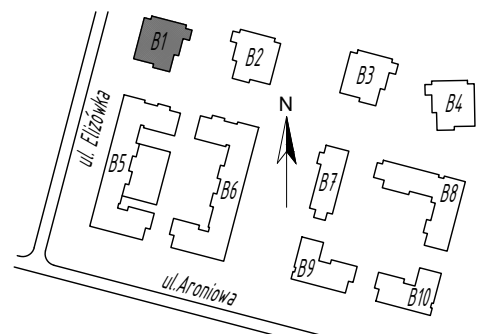

SKALA 1:75

Projektant:

ŁUKASZ GURBIEL
PRACOWNIA ARCHITEKTONICZNA
www.gpa-architekci.pl
Aleja Kraśnicka 211B, 20-718, Lublin

Inwestor:

TBV Sp. z o. o. Sp. K.

Biuro sprzedaży:

ul. Pana Balcera 6B/U8, (I piętro),
20-631, Lublin, tel (81)533-55-44