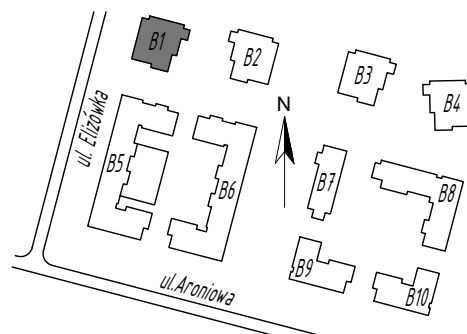

SKALA 1:75

Projektant:

ŁUKASZ GURBIEL  
PRACOWNIA ARCHITEKTONICZNA  
www.gpa-architekci.pl  
Aleja Kraśnicka 211B, 20-718, Lublin

Inwestor:

**TBV**  
TBV Sp. z o. o. Sp. K.

Biuro sprzedaży:

ul. Pana Balcera 6B/U8, (I piętro),  
20-631, Lublin, tel (81)533-55-44