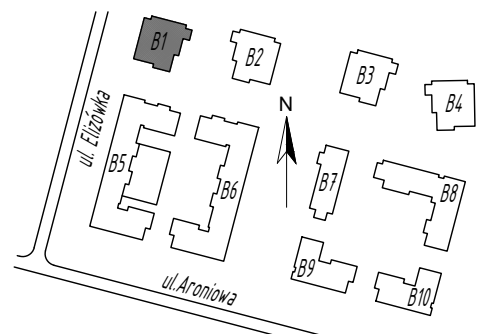

SKALA 1:75

Projektant:

ŁUKASZ GURBIEL
PRACOWNIA ARCHYTEKTONICZNA
www.gpa-architekci.pl
Aleja Kraśnicka 211B, 20-718, Lublin

Inwestor:

TBV
TBV Sp. z o. o. Sp. K.

Biuro sprzedaży:

ul. Pana Balcera 6B/U8, (I piętro),
20-631, Lublin, tel (81)533-55-44