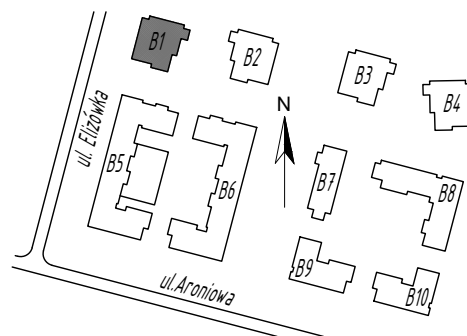

SKALA 1:75

Projektant:

ŁUKASZ GURBIEL
PRACOWNIA ARCHITEKTONICZNA
www.gpa-architekci.pl
Aleja Kraśnicka 211B, 20-718, Lublin

Inwestor:

TBV Sp. z o. o. Sp. K.

Biuro sprzedaży:

ul. Pana Balcera 6B/U8, (I piętro),
20-631, Lublin, tel (81)533-55-44