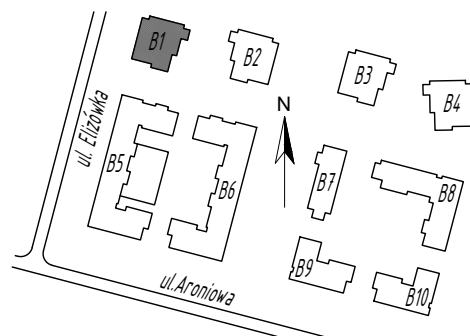

SKALA 1:75

Projektant:

ŁUKASZ GURBIEL  
PRACOWNIA ARCHITEKTONICZNA  
www.gpa-architekci.pl  
Aleja Kraśnicka 211B, 20-718, Lublin

Inwestor:

TBV Sp. z o. o. Sp. K.

Biuro sprzedaży:

ul. Pana Balcera 6B/U8, (I piętro),  
20-631, Lublin, tel (81)533-55-44