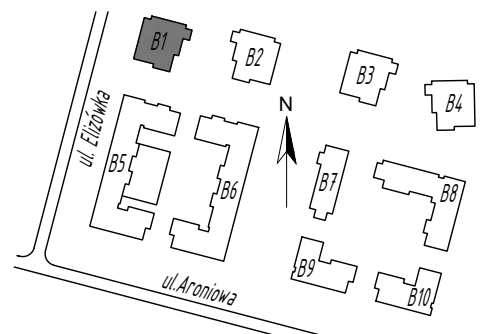

SKALA 1:75

Projektant:

ŁUKASZ GURBIEL  
PRACOWNIA ARCHITEKTONICZNA  
www.gpa-architekci.pl  
Aleja Kraśnicka 211B, 20-718, Lublin

Inwestor:

**TBV**  
TBV Sp. z o. o. Sp. K.

Biuro sprzedaży:

ul. Pana Balcera 6B/U8, (I piętro),  
20-631, Lublin, tel (81)533-55-44